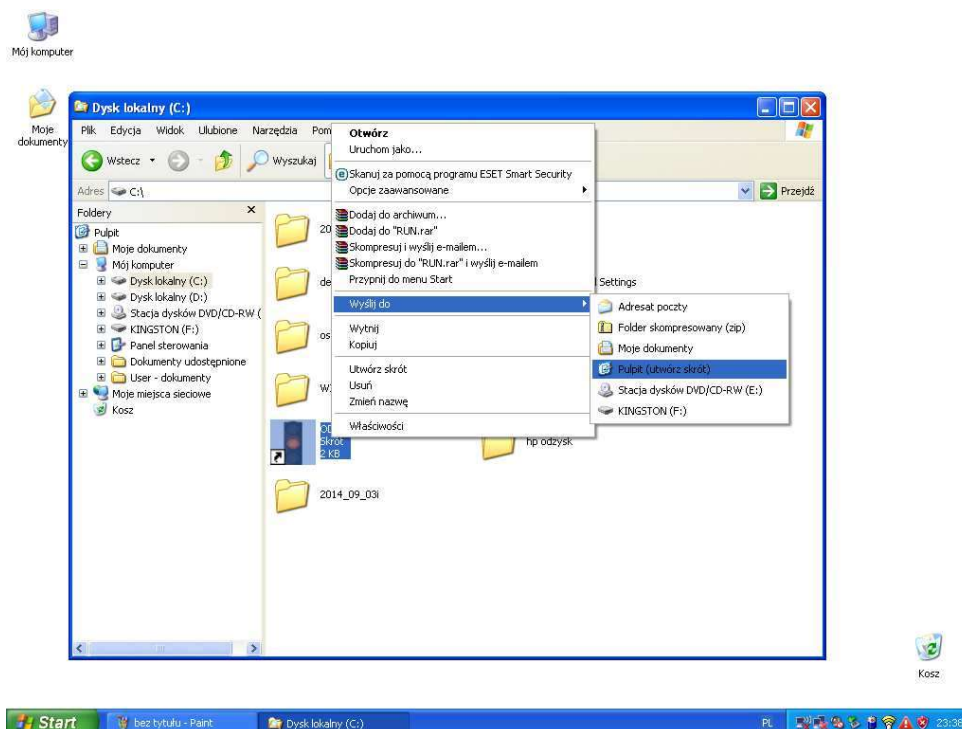

Instalacja.

Wybrać **wyslij do, pulpit utwórz skrót**

(c) 2014 mgr Piotr Majchrzak Pracownia Psychologiczna Driver